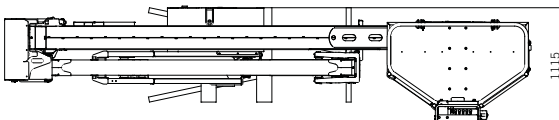

P 240 A *Smart* KIT

PALFINGER

PALFINGER PLATFORMS ITALY

P 240 A *Smart* KIT

23,20 m

10,70 m

230 kg

1,4x0,85x1,1 m

Elettro-idraulici
Elektrohydraulisch
Electrohydraulic
Electrohydrauliques
Electrohidráulicos

90° + 90°

370°

1280 kg