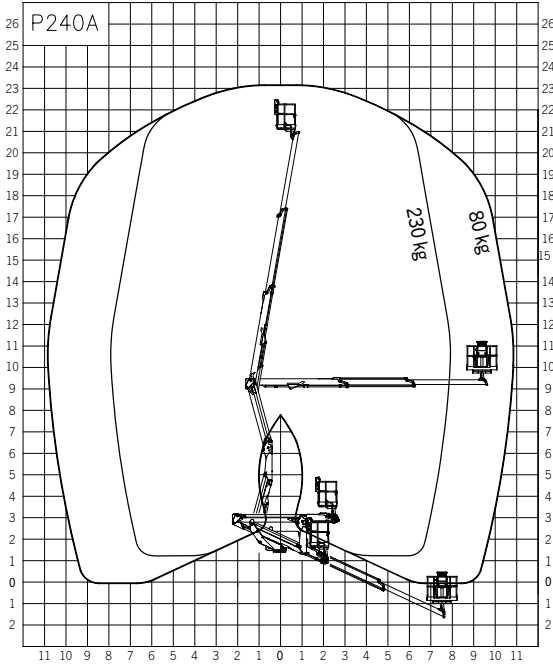

P 240 A *Smart* KIT

PALFINGER

PALFINGER PLATFORMS ITALY

P 240 A *Smart* KIT

23,20 m

10,70 m

230 kg

1,4x0,85x1,1 m

Elettro-idraulici
Elektrohydraulisch
Electrohydraulic
Electrohydrauliques
Electrohidráulicos

90° + 90°

370°

1280 kg