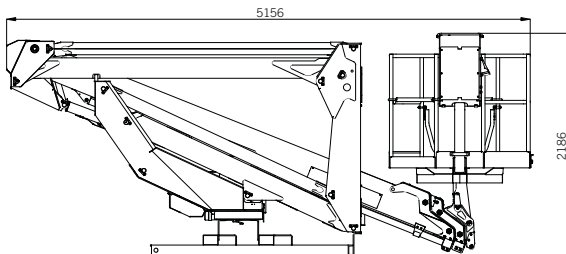

P 240 A *Smart* KIT

PALFINGER

PALFINGER PLATFORMS ITALY

P 240 A *Smart* KIT

23,20 m

10,70 m

230 kg

1,4x0,85x1,1 m

Elettro-idraulici
Elektrohydraulisch
Electrohydraulic
Electrohydrauliques
Electrohidráulicos

90° + 90°

370°

1280 kg